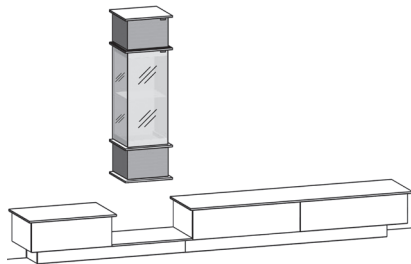

Vorschläge

\* Weitere Infos siehe Beleuchtung.

	Best.-Nr. / Maße Beschreibung
	<p><b>Vorschlag 710004</b> bestehend aus: 1 x 710107, 1 x 710307, 1 x 710127, 1 x 710775, 2 x 710110, 1 x 710320, 1 x 710435 B 356,0, H 156,3, T 53,0 cm</p> <p><b>1 x 710932</b> LED-Panelbeleuchtung * <b>1 x 710946</b> Fußschalter <u>oder</u> <b>1 x 710947</b> 4-Kanal-Funk-Trafo-Schalter <u>oder</u> <b>1 x 710945</b> Sensorschalter rechts</p>
	<p><b>Vorschlag 710011</b> bestehend aus: 2 x 710110, 1 x 710320, 1 x 710127, 1 x 710776, 1 x 710107, 1 x 710307, 1 x 710435 B 356,0, H 156,3, T 53,0 cm</p> <p><b>1 x 710932</b> LED-Panelbeleuchtung * <b>1 x 710946</b> Fußschalter <u>oder</u> <b>1 x 710947</b> 4-Kanal-Funk-Trafo-Schalter <u>oder</u> <b>1 x 710944</b> Sensorschalter links</p>
	<p><b>Vorschlag 710007</b> bestehend aus: 3 x 710107, 1 x 710322, 1 x 710422, 1 x 710745 B 231,0, ca. H 174,1, T 53,0 cm</p> <p><b>1 x 710936</b> LED-Frontbeleuchtung * <b>1 x 710933</b> LED-Rückwandbeleuchtung, 1 x LED-Spot * <b>1 x 710946</b> Fußschalter <u>oder</u> <b>1 x 710947</b> 4-Kanal-Funk-Trafo-Schalter <u>oder</u> <b>1 x 710942</b> Sensorschalter an Griffseite</p>
	<p><b>Vorschlag 710014</b> bestehend aus: 3 x 710107, 1 x 710322, 1 x 710422, 1 x 710746 B 231,0, ca. H 174,1, T 53,0 cm</p> <p><b>1 x 710936</b> LED-Frontbeleuchtung * <b>1 x 710933</b> LED-Rückwandbeleuchtung, 1 x LED-Spot * <b>1 x 710946</b> Fußschalter <u>oder</u> <b>1 x 710947</b> 4-Kanal-Funk-Trafo-Schalter <u>oder</u> <b>1 x 710942</b> Sensorschalter an Griffseite</p>

## Vorschläge

\* Weitere Infos siehe Beleuchtung.

Best.-Nr. / Maße  
Beschreibung**Vorschlag 71006**

bestehend aus:

1 x 710107, 1 x 710307, 1 x 710127, 1 x 710745,  
2 x 710110, 1 x 710320, 1 x 710435  
B 356,0, ca. H 174,1, T 53,0 cm