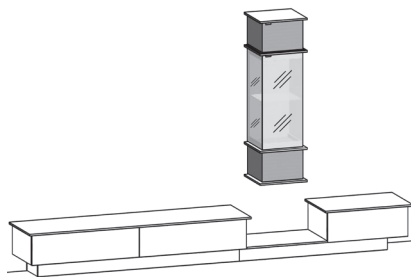

Vorschlag 710013

bestehend aus:

2 x 710110, 1 x 710320, 1 x 710127, 1 x 710746,
1 x 710107, 1 x 710307, 1 x 710435
B 356,0, H 174,1, T 53,0 cm

1 x 710936 LED-Frontbeleuchtung *

1 x 710933 LED-Rückwandbeleuchtung,
1 x LED-Spot *

1 x 710946 Fußschalter oder

1 x 710947 4-Kanal-Funk-Trafo-Schalter oder

1 x 710942 Sensorschalter an Griffseite