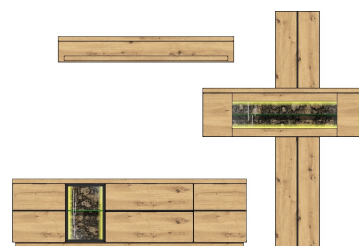

42 B9 HH 83
TV-/Wohnlösung
LED-Beleuchtung
1x 42 B9 HH 96
1x 42 B9 HH 98
optional bestellbar
best. aus Typen - 12/31/40

ca. 303 / 203 / 50