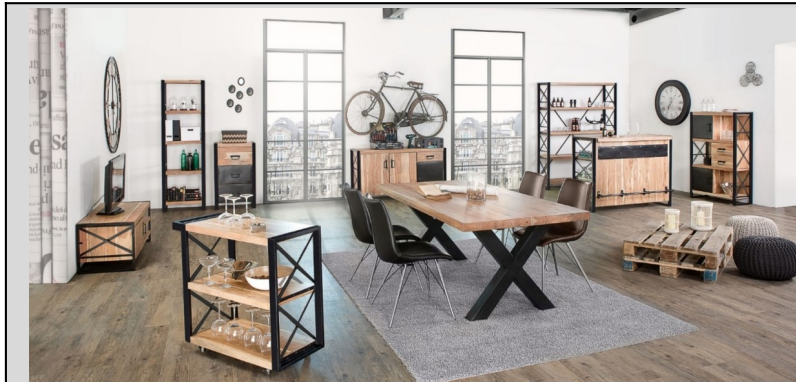

DOWNTOWN

Akazie **massiv** natur,
gebeizt und lackiert

Rahmen: Metall,
schwarz lackiert

Schubladen auf
Metalllaufleisten

Lieferung = montiert

Art. Nr. **64090** Regal
cbm: **0,348** B150 T35 H190

Art. Nr. **64089** Regal
cbm: **0,217** B60 T35 H191