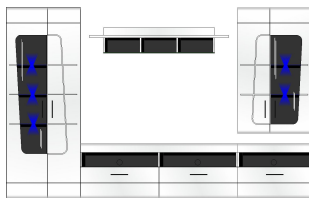

Füße	Kunststoffgleiter
Glas	Klarglas
Schubkastenauszug	Softclose, mit Selbsteinzug
Hängebeschläge	Ja
Türstopper	Softclose
Beleuchtung	LED, blau, nicht dimmbar

SPIRIT PLUS

Standard

Sets

Art.-Nr.

10 H3 WW 80

Beschreibung

TV-/Wohnlösung
inkl. LED-Beleuchtung
best. aus Typen - 01/11/30/31/40

Breite / Höhe / Tiefe (cm)

ca. 330 / 209 / 47

SPIRIT PLUS

Standard

Typen

Art.-Nr.	10 H3 WW 20
Beschreibung	Sideboard 2 Holztüren 4 Schubkästen
Breite / Höhe / Tiefe (cm)	ca. 170 / 94 / 42