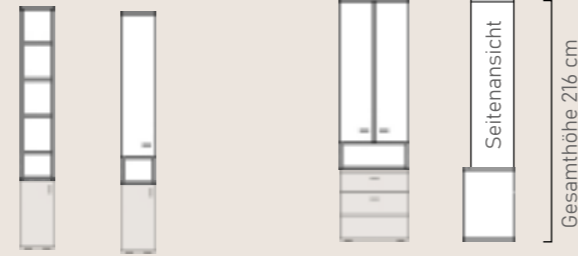

# Typenübersicht (Auszug)

Alle Maße B/H/T in cm. Die gesamte Planungsvielfalt entnehmen Sie bitte unserem Typenplan.

## Regalaufsätze

B/H/T 45/170-150-125-84/40 cm.  
Regalaufsätze in Kombination mit Lowboard, Sideboard und Highboard möglich!

Gesamthöhe 216 cm

## Aufsätze für F - Lowboards

B/H/T 30/150/40 cm.

B/H/T 60/150/40 cm.

Gesamthöhe 216 cm

## Aufsätze für D - Lowboards

B/H/T 45/170/40 cm.  
Auch in 60 cm Breite erhältlich.

B/H/T 45/128/40 cm.  
Auch in 60 cm Breite erhältlich.

B/H/T 45/86/40 cm.  
Auch in 60 cm Breite erhältlich.

Gesamthöhe 216 cm