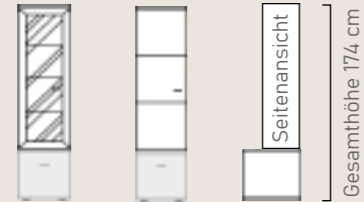

## Aufsätze für F - Lowboards

B/H/T 30/150/40 cm.

B/H/T 60/150/40 cm.

Gesamthöhe 216 cm

## Aufsätze für D - Lowboards

B/H/T 45/170/40 cm.  
Auch in 60 cm Breite erhältlich.

B/H/T 45/128/40 cm.  
Auch in 60 cm Breite erhältlich.

B/H/T 45/86/40 cm.  
Auch in 60 cm Breite erhältlich.

Gesamthöhe 216 cm

Gesamthöhe 174 cm

Gesamthöhe 132 cm

! Aufsätze nur in Kombination mit Lowboards!