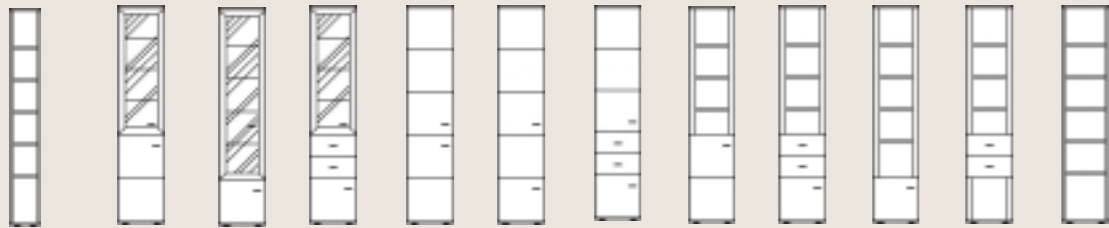

# Typenübersicht (Auszug)

Alle Maße B/H/T in cm. Die gesamte Planungsvielfalt entnehmen Sie bitte unserem Typenplan.

B: 30 B/H/T 45/216/40 cm. Auch in 60 cm Breite erhältlich.

B/H/T 45/174/40 cm. Auch in 60 cm Breite erhältlich.

B: 30 B/H/T 45/132/40 cm. Auch in 60 cm Breite erhältlich.

B/H/T 90/132/40 cm.

Eckteil  
73 x 73 cm

B: 30 B/H/T 45/91/40 cm. Auch in 60 cm Breite erhältlich.

B/H/T 90/91/40 cm.

Eckteil  
73 x 73 cm