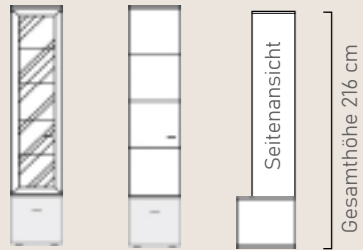

# Typenübersicht (Auszug)

Alle Maße B/H/T in cm. Die gesamte Planungsvielfalt entnehmen Sie bitte unserem Typenplan.

## Regalaufsätze

B/H/T 45/170-150-125-84/40 cm.  
Regalaufsätze in Kombination mit Lowboard, Sideboard und Highboard möglich!

Gesamthöhe 216 cm

## Aufsätze für F - Lowboards

B/H/T 30/150/40 cm.

B/H/T 60/150/40 cm.

Gesamthöhe 216 cm

## Aufsätze für D - Lowboards

B/H/T 45/170/40 cm.  
Auch in 60 cm Breite erhältlich.

B/H/T 45/128/40 cm.  
Auch in 60 cm Breite erhältlich.

B/H/T 45/86/40 cm.  
Auch in 60 cm Breite erhältlich.

Gesamthöhe 216 cm