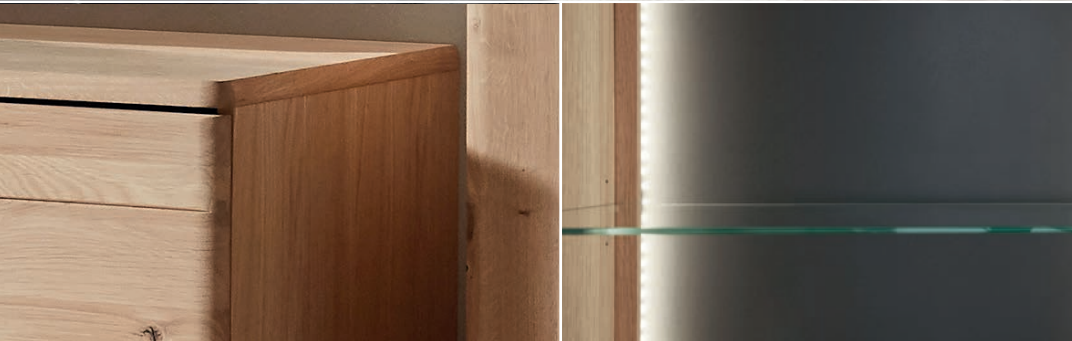

Möbel LETZ

Finden und Wohlfühlen

Prospekt

Faith von vito - Wohnwand Alteiche bianco geölt

Wichtiger Hinweis für Sie als Verbraucher

Etwaige Hinweise des Herstellers in dieser Produktinformation, die sich auf die Gewährleistung beziehen, haben für Sie keinerlei Bindungswirkung und können von Ihnen ignoriert werden. Ihre gesetzlichen Gewährleistungsrechte als Verbraucher uns gegenüber, als Ihrem Verkäufer, werden dadurch in keiner Weise berührt oder eingeschränkt. Sie können sich wegen aller Mängel jederzeit an uns wenden. Darüber hinaus gehende Herstellergarantien bleiben natürlich unberührt.

Möbel Letz GmbH
Am Gewerbepark 11
06895 Zahna-Elster

Tel.: 035383 - 6018 50

Fax.: 035383 - 6018 17

vito®
Möbel zum Leben

ALTEICHE MIT GRAUGLAS

vito FAITH ist ein modernes Wohnmöbelprogramm in Alteiche Bianco mit furniertem Außen-Korpus und massiven Fronten. Die Oberflächen sind geölt. Absetzungen in Grauglas prägen das geometrische Frontenbild. Die gleiche Grauglas-Optik wiederholt sich an den sichtbaren Rückwänden der Vitrinen, auf Wunsch beleuchtet von integriertem LED-Licht. Die transparenten Böden aus Klarglas geben dabei attraktiven Wohn-Accessoires eine schöne Bühne. Aus den Vitrinen, Unterteilen, Sideboards, Highboards und Wandregalen lassen sich individuelle Wohnkombinationen mit unterschiedlich großem Stauraum generieren. Der passende Couchtisch vervollständigt das stimmige Wohnzimmer-Ambiente.

Qualität und Vielfalt.

- Korpus außen in Alteiche Bianco furniert geölt
- Korpus innen in Alteiche foliert
- Front aus Alteiche Bianco Lamelle massiv geölt
- Frontabsetzungen in Grauglas
- Sichtbare Rückwände in Grauglas-Optik
- Möbel montiert
- Vitrinen-Einlegeböden in Klarglas
- Schubkästen mit Unterflurführung, Selbsteinzug und Dämpfung