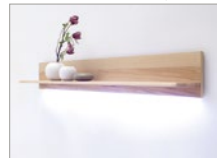

.. 200T51 Wandboard

Panel / 1 Boden
B/H/T ca. 179/25/25 cm
Beleuchtungsempfehlung:
1x ... 84ZB LED Band Beleuchtung 165 cm