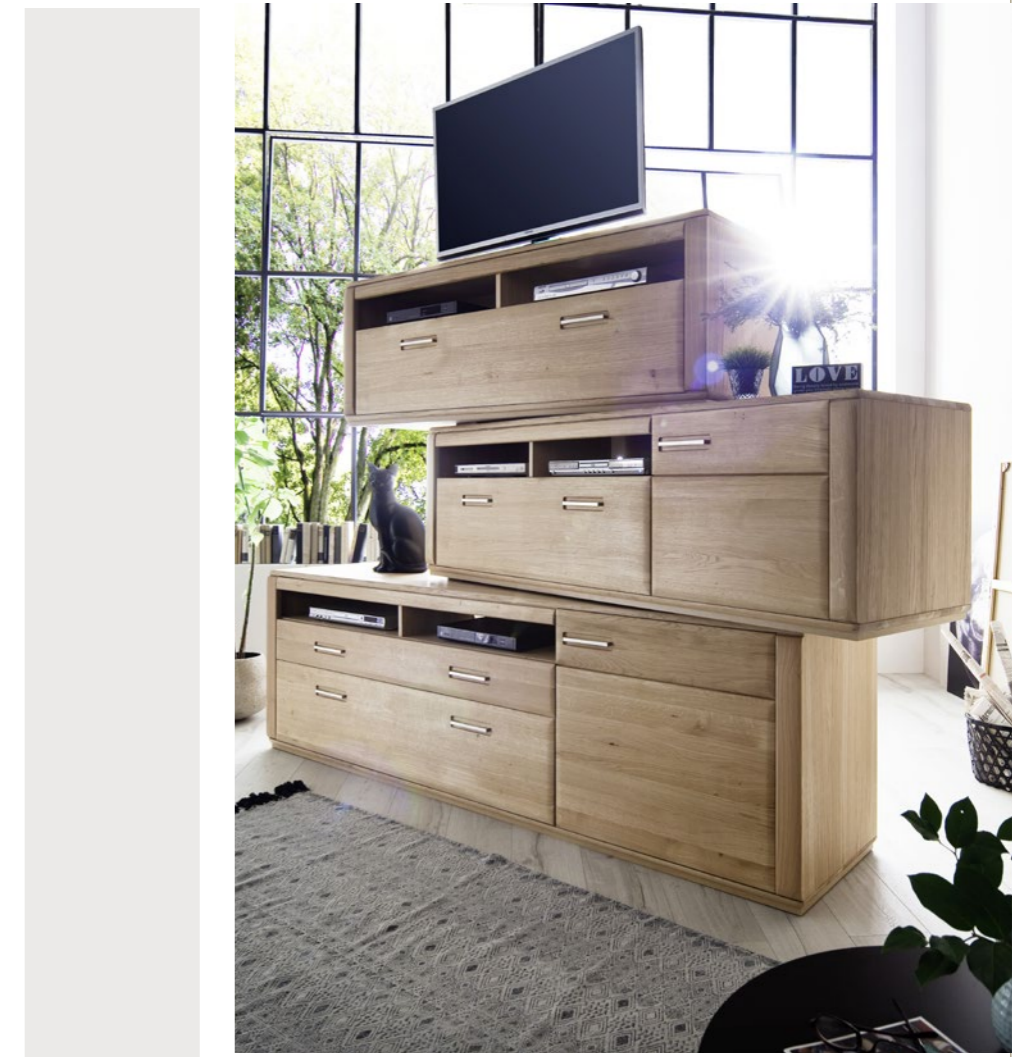

LED Glaskanten-und Spotbeleuchtung weiß

Schubkastenführung: Unterflurführung gedämpft

Metalgriffe

SENA

Wohnen & Speisen

- KB200T01** Sideboard 2-trg. / 3 Schubkästen
- KB200W03** Wohnkombination III
- 1 x 06042ZB** 2-er Glaskantenbeleuchtung
- 1 x 06022ZB** 2-er LED Spot weiß
- 1 x 06084ZB** LED Band Beleuchtung ca. 165 cm
- 1 x 006090ZB** Dimm- und Touchschalter
- 1 x 006091ZB** Dimm- und Memory Funkfernbedienung
- KB200T65** Couchtisch 1 Schubkasten / 1 Ablageboden