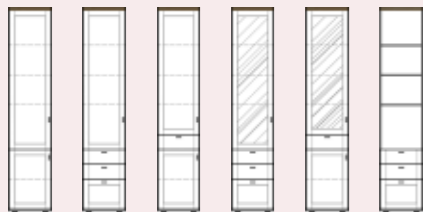

Möbel Letz GmbH
Am Gewerbepark 11
06895 Zahna-Elster

Tel.: 035383 - 6018 50

Fax.: 035383 - 6018 17

IDAMO

vito-moebel.de

vito IDAMO 0223/1

Auszug aus dem Typenplan Alle Maße B/H/T ca.-Maße in cm.

Front in Tonweiß oder grau matt, Korpus in Tonweiß matt oder Alteiche. Geschropte Rückwand optional lieferbar. Optionale LED-Beleuchtung: Rückwand-, Nischen- oder Fachbeleuchtung mit Sensor oder dimmbarer Funk-Fernbedienung möglich. Die Lichtquellen in den LED-Beleuchtungen sind nicht austauschbar.

Säulenelemente
verschiedene Ausführungen, frei kombinierbar
B/H/T 45/215/40 – auch in 60 cm Breite

Säulen-Kombination
verschiedene Ausführungen, frei kombinierbar
B/H/T 90/215/40 – auch in 135 und 150 cm Breite

Highboards
verschiedene Ausführungen, frei kombinierbar
B/H/T 45/132/40 – auch in 60 und 90 cm Breite

Sideboards
verschiedene Ausführungen, frei kombinierbar
B/H/T 45/86/40 – auch in 60 und 90 cm Breite

Lowboards
verschiedene Ausführungen, frei kombinierbar
B/H/T 45/70/40 – auch in 60/75/90/120 und
135 cm Breite

Lowboards
verschiedene Ausführungen, frei kombinierbar
B/H/T 45/55/40 – in 60/75/90/120/135 und
150 cm Breite