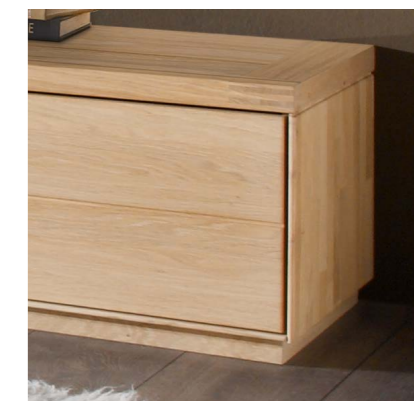

Griff

Von Holz zu Mensch – ein erstklassiger Beschlag lässt Sie die Qualität von Venta Plus erleben. Wahlweise in den Farbausführungen edelstahl oder schwarz

Sockel

Massivhölzer federleicht wirken lassen: In der Ausführung Holz, Natur oder schwarz erhältlich.