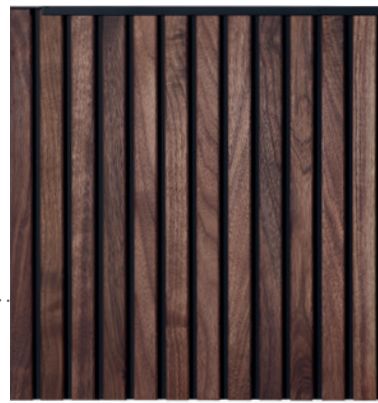

Front 1:
Nussbaum geölt, teilmassiv