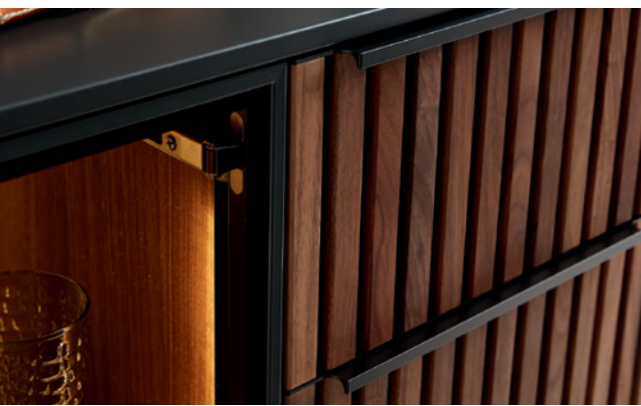

Aluminiumgriffleisten, Schieferschwarz
Vitrinentür mit Parsolglas, Push to open und
Aluminiumrahmen in Schieferschwarz

Feinste Frontenqualität mit Nussbaumapplikation und edlen Aluminiumgriffen und Rahmen.

Die markante Formensprache zieht sich konsequent durch alle Möbel. Von Vitrinen, Side-, Low- und Highboards bis hin zu Couchtisch oder beleuchtetem Wandboard oder Wandpaneel – Light Line 7 bietet Hingucker und schöne Kombinationen für dein Wohn- und Speisezimmer.

Typenplan

Kombinierbare Einzelmöbel. Flexibel und individuell.

Front: Asteiche geölt, teilmassiv
Nussbaum geölt, teilmassiv
Korpus: Schieferschwarz lackiert / Asteiche Furnier
Schieferschwarz lackiert / Nussbaum Furnier
Deckenboden: Schieferschwarz lackiert
Griffe: Aluminiumgriffe, Schieferschwarz
wahlweise in 2 Fußvarianten lieferbar: - Metallfüße, Schieferschwarz
- auf Fußgleitern (höhenverstellbar)

Lowboards

B/H/T (cm): 183 - 41 - 50
Art.-Nr. 670100

Lowboard 2 Raster
auf Metallfüßen
3 Türen
2 Schubkästen
5 Aluminiumgriffleisten, Schieferschwarz

B/H/T (cm): 183 - 54 - 50
Art.-Nr. 670200

Lowboards

Lowboard 2 Raster
auf Fußgleitern (höhenverstellbar)
optional mit Beleuchtung in den Fächern (1x 22-89, 1x 22-54)
3 Türen
2 Fächer
3 Aluminiumgriffleisten, Schieferschwarz

B/H/T (cm): 183 - 41 - 50
Art.-Nr. 670101

Lowboard 2 Raster
auf Metallfüßen
optional mit Beleuchtung in den Fächern (1x 22-89, 1x 22-54)
3 Türen
2 Fächer
3 Aluminiumgriffleisten, Schieferschwarz

B/H/T (cm): 183 - 54 - 50
Art.-Nr. 670201

B/H/T (cm): 213 - 41 - 50
Art.-Nr. 670102

Lowboard 2 Raster
auf Metallfüßen
3 Türen
2 Schubkästen
5 Aluminiumgriffleisten, Schieferschwarz

B/H/T (cm): 213 - 54 - 50
Art.-Nr. 670202

Lowboards