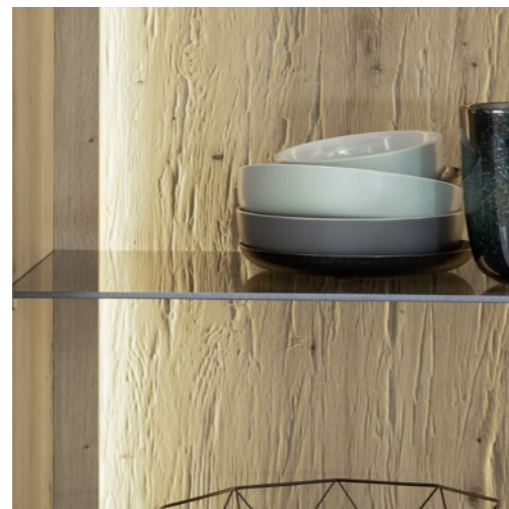

- **LIZ1QT20** Highboard 1 Tür / 1 Schubkasten / 3 Fächer
- **1x 070819ZB** 1-er Set LED Bandbeleuchtung 325 cm
- **1x 007091ZB** Memory Funkfernbedienung 40W
- **LIZ1QT01** Sideboard 2 Türen / 2 Schubkästen / 4 Fächer
- **1x 070818ZB** 1-er Set LED Bandbeleuchtung 315 cm
- **1x 007091ZB** Memory Funkfernbedienung 40W
- **LIZ1QT20** Highboard 1 Tür / 1 Schubkasten / 3 Fächer
- **1x 070819ZB** 1-er Set LED Bandbeleuchtung 325 cm
- **1x 007091ZB** Memory Funkfernbedienung 40W
- **LIZ1QT10** Vitrine 1 Tür / 1 Schubkasten / 5 Fächer
- **1x 070820ZB** 1-er Set LED Bandbeleuchtung 460 cm
- **1x 007091ZB** Memory Funkfernbedienung 40W
- **LIZ1QT60** Säulentisch
- mit Schwingstuhl Stuhl FOSHAN

Rückwände 3D Balkeneiche strukturiert