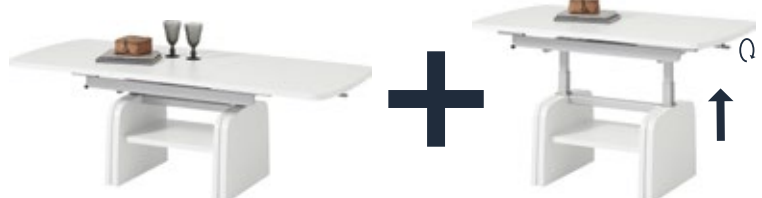

XC1.070 (B/H/T 70 / 45 / 70 cm)

XC1.090 (B/H/T 90 / 45 / 70 cm)

XC1.105 (B/H/T 105 / 45 / 70 cm)

XC1.120 (B/H/T 120 / 45 / 70 cm)

MULTIFUNKTIONAL «» erweiterbar ≈ höhenverstellbar

XH1.100 (B/H/T 105-155 / 53-71 / 70 cm)

XH2.100 (B/H/T 105-155 / 53-71 / 70 cm)

GLASTISCH Optional in 55 cm Höhe

TC7.105K (B/H/T 105 / 45 / 70 cm)

TC7.105G (B/H/T 105 / 45 / 70 cm)

FUNKTIONSWEISE:

«» erweiterbar

≈ höhenverstellbar

STRALSUNDER
Möbelwerke GmbH