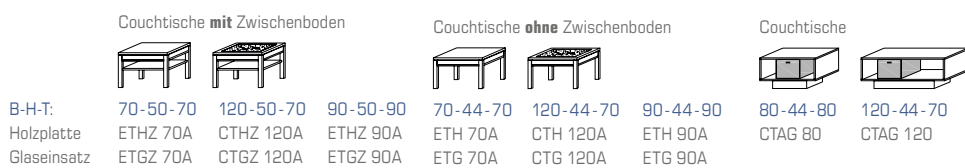

Steckböden

Couchtische