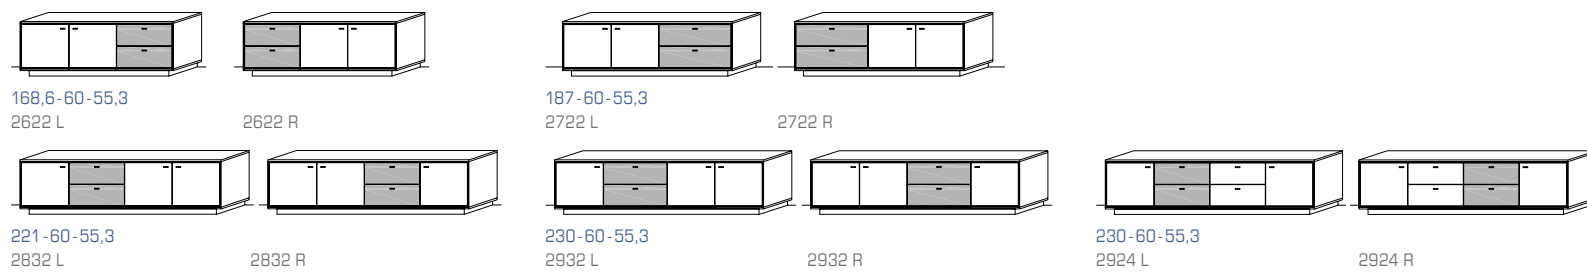

Das Besondere am Kitzalm-Alpenglück-Wohnmöbel

Stellen Sie nach Belieben zusammen:

Oberflächen-Ausführung

Akzent-Ausführungen

Kitzalm-Alpenglück-Wohnen-Typenplan – kombinieren erwünscht.

Unseren kompletten Typenplan inklusive Beleuchtungs- und Zubehörliste finden Sie als Download unter www.schroeder-moebel.de
Alle Maßangaben sind Circa-Angaben (ca.) in cm: B-H-T

TV-Unterteile