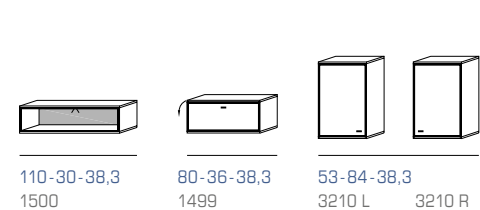

Oberflächen-Ausführung

Akzent-Ausführungen

Kitzalm-Alpenglück-Wohnen-Typenplan – kombinieren erwünscht.

Unseren kompletten Typenplan inklusive Beleuchtungs- und Zubehörliste finden Sie als Download unter www.schroeder-moebel.de
Alle Maßangaben sind Circa-Angaben (ca.) in cm: B-H-T

TV-Unterteile

Hängeelemente

Paneele

Wandpaneele

Standelemente

Wandborde

Sideboarde

Highboarde