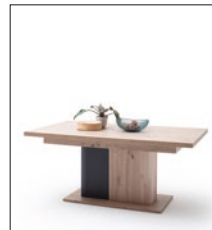

COX1QT60 Esstisch

ausziehbar mit Synchronauszug
2 innenliegende Einlegeplatten à 50 cm
B/H/T ca. 180(280)/77/100 cm