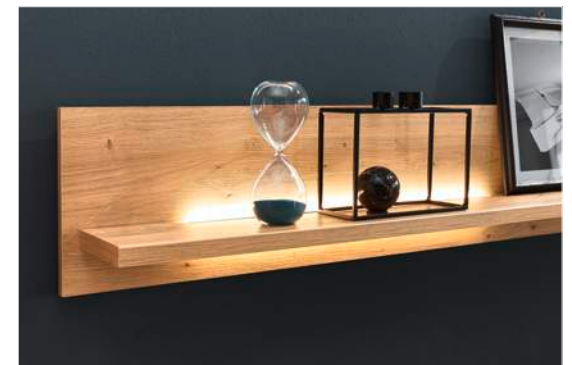

WARMER AUSSTRAHLUNG

Eine natürlich gemütliche Atmosphäre schafft BINZ mit Fronten in der Ausführung Alteiche. Die Beleuchtung der Vitrinen lässt die geschroppte Struktur der Rückwände besonders gut zur Geltung kommen. In Verbindung mit der dezenten Beleuchtung des Wandboards unterstreicht sie zudem die warme Ausstrahlung von BINZ.

WANDBOARD PAZ. 180 inkl. Beleuchtung

WOHNBEISPIEL » EB33002 (B/H/T 330 / 215 / 40-53 cm) COUCHTISCH » TCC.110 (B/H/T 110 / 39 / 70 cm)
KORPUS » FRONT » DECKBLÄTTER » Alteiche