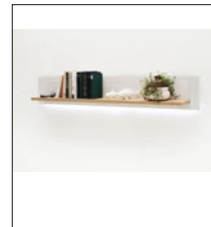

BRX1CT50 Wandboard

Paneel / 1 Holzboden
B/H/T ca. 150/25/22 cm

Beleuchtungsempfehlung:
1x 04085ZB LED Bandbel. 135 cm