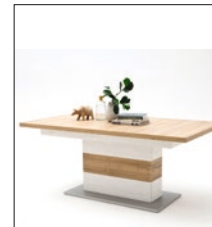

BRX1CT60 Esstisch

ausziehbar mit Synchronauszug
2 Einlegeplatten à 50 cm
Tischplatte aufgedoppelt ca. 40 mm stark
B/H/T ca. 180(280)/77/100 cm