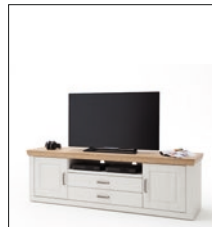

BRX1CT31 TV-Element

2-trg. Holz / 2 SK / 1 offenes Fach
B/H/T ca. 198/63/52 cm

Fernsehgröße bis 55 Zoll