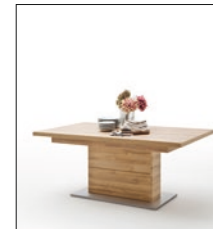

FLO1DT60 Esstisch

ausziehbar mit Synchronauszug
2 Einlegeplatten à 50 cm
B/H/T ca. 180(280)/77/100 cm