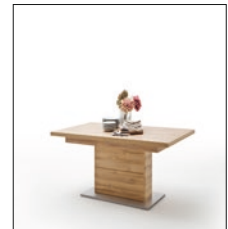

FLO1DT61 Esstisch

ausziehbar mit Synchronauszug
2 Einlegeplatten à 40 cm
B/H/T ca. 140(220)/77/90 cm