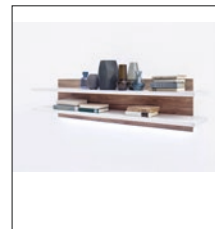

LUZ93T50 Wandboard

Paneel / 2 Böden
B/H/T ca. 150/35/26 cm

Beleuchtungsempfehlung:
1x 04083ZB LED Bandbel. 115 cm